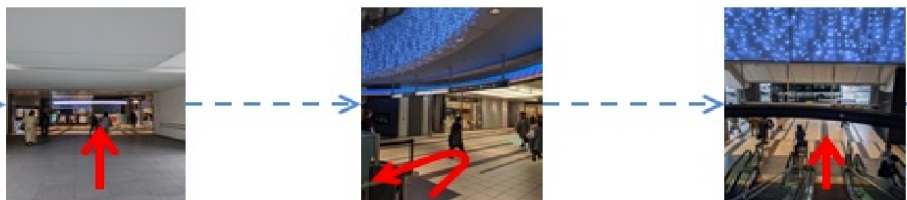

# ふれあい貸し会議室 渋谷No89 ご利用案内

【住所】〒150-0002 東京都渋谷区渋谷2丁目22-6 幸和ビル4階

## JR渋谷駅中央東改札からの道順

- ①JR渋谷駅中央東改札を出たら、直進する
- ②「渋谷キューズ」へ向かうエスカレーターを下りる
- ③エスカレーターを下りたら直進する

- ④「渋谷ヒカリエ」へ進む
- ⑤下りエスカレーターの方へ回り込む
- ⑥エスカレーターを下りる(①へ)

【マップ】<https://goo.gl/maps/cVqNz7XdtdMu582Va9>

## 地下鉄各線からの道順

- ⑦出口B5(銀座線)に向かう標識に沿って進む
- ⑧B2階へ向かうエスカレーターを上げる
- ⑨B1階へ向かうエスカレーターを上げる
- ⑩1階へ向かうエスカレーターを上げる

## 銀座線からの道順

- ⑪地上1階に出たら左に進む(銀座線からは、明治通り方面改札を出て左に進む)
- ⑫歩道橋の方へ直進する
- ⑬歩道橋の手前で左に曲がる
- ⑭20mほど直進すると、左手に当ビル「幸和ビル」がある(「村さ来」の先のビル、1階に「唐そば」があります)

- ⑮「唐そば」右脇の扉から中に入る
- ⑯1階の廊下突き当り(扉の手前)を右にいくとエレベーターがある
- ⑰エレベーターで4階に上がる ※他の階に別会議室がありますので、お間違えのないようご注意ください
- ⑱「ふれあい貸し会議室 渋谷 No89,90,91,92,93」の中に、「ふれあい貸し会議室 渋谷 No89」がある