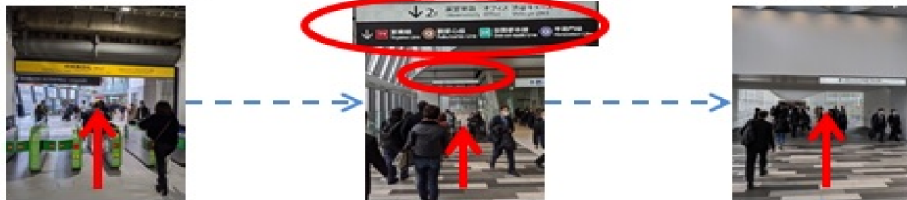

# ふれあい貸し会議室 渋谷No89 ご利用案内

【住所】〒150-0002 東京都渋谷区渋谷2丁目22-6 幸和ビル4階

## JR渋谷駅中央東改札からの道順

- ①JR渋谷駅中央東改札を出たら、直進する
- ②「渋谷キューズ」へ向かうエスカレーターを下りる
- ③エスカレーターを下りたら直進する

- ④「渋谷ヒカリエ」へ進む
- ⑤下りエスカレーターの方へ回り込む
- ⑥エスカレーターを下りる(①へ)

【マップ】<https://goo.gl/maps/cVqNz7XdtdMu582Va9>